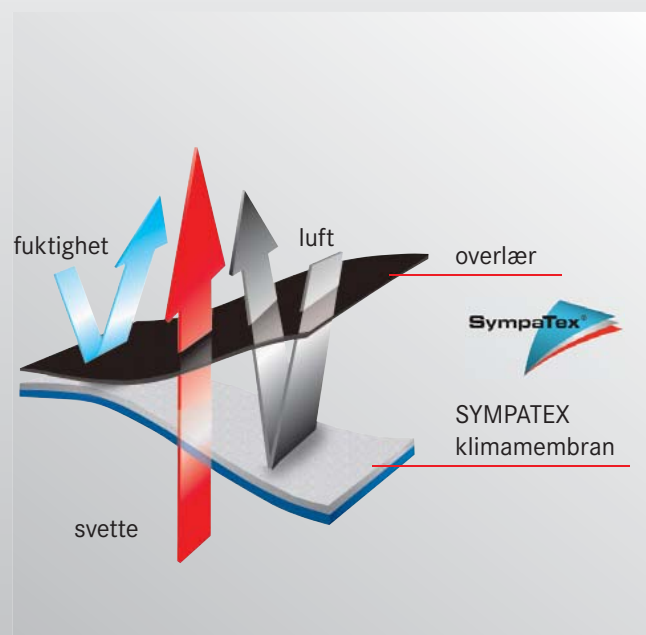

■ Robudt og lett å holde i orden

Det nye snøringssystemet består av en rustfri, rivefast ståltråd, som ledes går gjennom spesielle ledere over hele forsiden av støvlen.

- enkel å bruke
- svært robust
- system med lang levetid (rustfri ståltråd)
- svært enkel rengjøring.

Lynrask å ta på og av

En rask og optimal tilpassing av støvlen til foten med det innovative snøresystemet BOA®.

(BOA® er et registrert varemerke for BOA® Technology Inc.).

1. Trekk ut trykk- og vriknappen!

2. Trekk lærtungen forover og stig inn!

3. Trykk- og vriknappen trykkes inn!

4. Bruk kanten av hånden til å vri trykk- og vriknappen, til støvlen sitter perfekt!

Ved å vri trykk- og vriknappen spennes snøringen jevnt over hele forsiden av støvlen.

Tilpassingsnøyaktig og komfortabel – også under lange innsatser

Det spesielle snøringsystemet i kombinasjon med utvalgte materialer og ergonomisk utformede deler gir enestående bærekraft:

- snøringen tilpasser seg alltid jevnt og nøyaktig på foten
- kan til en hver tid enkelt etterjusteres
- spesielle polsteringer på utsatte steder (stålkappekant, ankel, øvre støvelkant)
- åpen luft- og vanddampgjennomtrengelig nettvev på øvre støvelkant
- i alt vesentlig vannett, med pusteaktiv med SYMPATEX® Membran
- ergonomisk og fuktighetsregulerende innleggssåle