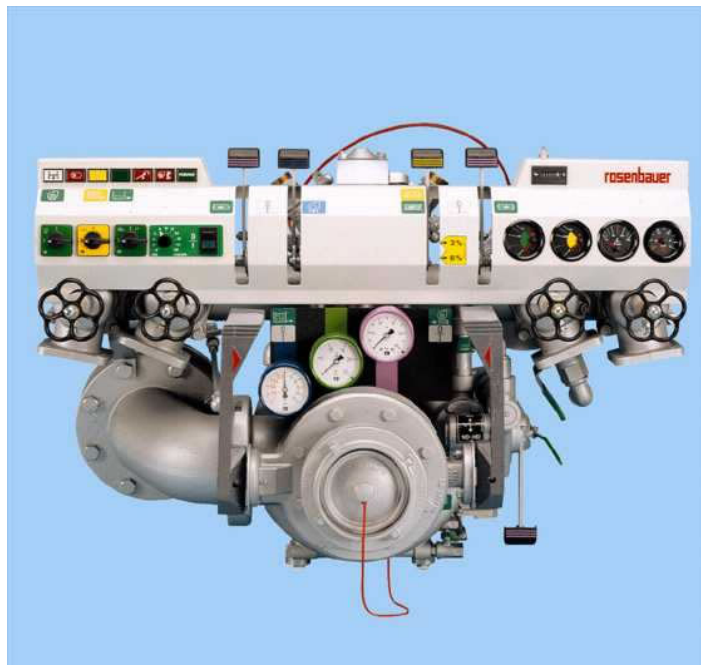

# Rosenbauer N/NH pumpeserie

Produktnummer: 1095

Rosenbauers pumpeserie for kommunale brannbiler.  
Ytelser fra 2000 til 4500 l/min ved 10 bar.

Pumpene kan leveres med høytrykkstrinn på 400 l/min ved 40 bar og /eller FixMix skumblandesystem. Pumpe-serieen har girkasse som gjør at den enkelt kan tilpasses forskjellige chassis og kraftuttak. Pumpene kan leveres for hekk eller midtmontering, med eller uten evakuering, i aluminium eller bronse.

Klikker du på linken til Rosenbauers hjemmeside finner du oversikt og beskrivelse av Rosenbauers samlede pumpeprogram for bilmontering!