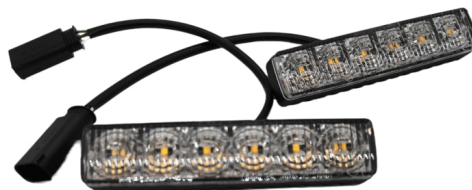

Sputnik SL HTA, gul - par

Produktnummer: RN113119

Lampehuset til Sputnik SL HTA-løsningen er utstyrt med toppmoderne lysteknologi. LED-linsene integrert i dekkglasset garanterer maksimal lyseffekt og stor strålingsvinkel (horisontalt > 70°). Spesielt i kryss forbedrer lysets brede stråle andre trafikanters bevissthet betraktelig, noe som reduserer risikoen for ulykker.

- To eller flere lampehus kan synkroniseres
- Valg av forskjellige blitsmønstre
- Kan justeres for å passe konturene til radiatorgrillen
- Fullstendig vedheft av lampekroppene sikrer ufølsomhet overfor høytrykks- eller dampstrålerengjøring
- Universalholdere og ulike kjøretøyspesifikke holdere er tilgjengelige for optimal plassering og enkel montering
- Y-kabel for enkel elektrisk tilkobling tilgjengelig