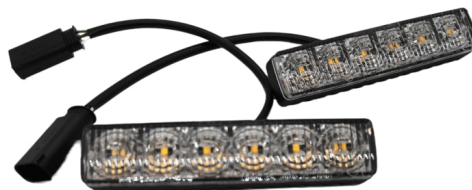

# Sputnik SL HTA, gul - par

Produktnummer: RN113119

Lampehuset til Sputnik SL HTA-løsningen er utstyrt med toppmoderne lysteknologi. LED-linsene integrert i dekkglasset garanterer maksimal lyseffekt og stor strålingsvinkel (horisontalt > 70°). Spesielt i kryss forbedrer lysets brede stråle andre trafikanters bevissthet betraktelig, noe som reduserer risikoen for ulykker.

- To eller flere lampehus kan synkroniseres
- Valg av forskjellige blitsmønstre
- Kan justeres for å passe konturene til radiatorgrillen
- Fullstendig vedheft av lampekroppene sikrer ufølsomhet overfor høytrykks- eller dampstrålerengjøring
- Universalholdere og ulike kjøretøyspesifikke holdere er tilgjengelige for optimal plassering og enkel montering
- Y-kabel for enkel elektrisk tilkobling tilgjengelig