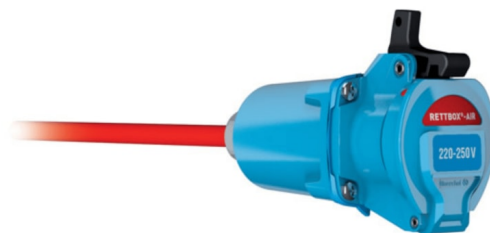

RETTBOX Kabel + kontakt m/luft, 230V, 20A - 4 meter

Produktnummer: RN019419

Strøm- og trykklufttilførselssystem for brannbiler med selvlukkende deksel. Egnert for innmating av 250 V og trykkluft opp til maks 13 bar. Automatisk utkastingsmekanisme ved start av kjøretøyet.

Produktgruppe: RETTBOX ONE 20 A

Type: INLET (strømforsyning)

Type Komplement: TYPE LUFT+HÅNDTAK

Materiale: POLY

Farge: BLÅ

Beskyttelsesklasse: IP55

Kontakter: 1P+N+E

Strøm: 20 A

Spenning: 250V

Frekvens: AC

Kabellengde: 4 meter kabel

Kontakt

Egenes Brannteknikk AS
Nulandsvika 1
4405 Flekkefjord
Tlf.: 3832 0800
e-post: post@egenes.as

www.egenes.as

Les mer om produktet her:

<https://www.egenes.as/product?number=RN019419>