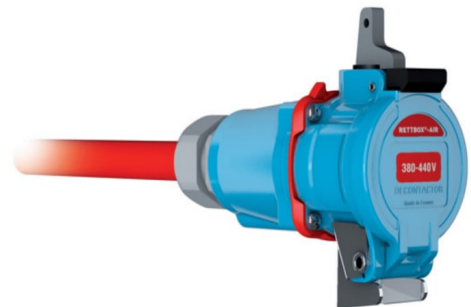

RETTBOX Kabel + kontakt m/luft, 400V, 32A - 12 meter

Produktnummer: RN023463

Kraft- og trykkluftforsyningssystem for brannbiler. Egnet for 440 V inngang, og trykkluft opp til maks. 13 bar. Automatisk utkastingsmekanisme ved start av kjøretøyet.

Produktgruppe: RETTBOX ONE 32A

Type: INLET (strømforsyning)

Materiale: POLY

Farge: BLÅ

Beskyttelsesklasse: IP55

Kontakter: 3P+N+E

Strøm: 32 A

Spenning: 440V

Frekvens: AC

Antall hjelpekontakter: +1 Aux

Kabellengde: 12 meter kabel

Kontakt

Egenes Brannteknikk AS
Nulandsvika 1
4405 Flekkefjord
Tlf.: 3832 0800
e-post: post@egenes.as

www.egenes.as

Les mer om produktet her:

<https://www.egenes.as/product?number=RN023463>