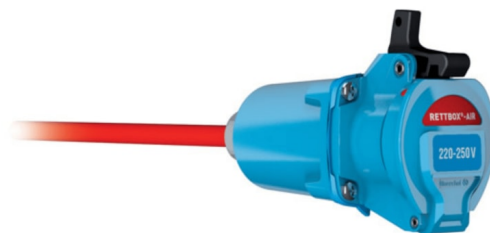

RETTBOX Kabel + kontakt m/luft, 230V, 20A - 8 meter

Produktnummer: RN024078

Strøm- og trykklufttilførselssystem for brannbiler med selvlukkende deksel. Egnet for innmating av 250 V og trykkluft opp til maks 13 bar. Automatisk utkastingsmekanisme ved start av kjøretøyet.

Produktgruppe: RETTBOX ONE 20 A

Type: INLET (strømforsyning)

Type Komplement: TYPE LUFT+HÅNDTAK

Materiale: POLY

Farge: BLÅ

Beskyttelsesklasse: IP55

Kontakter: 1P+N+E

Strøm: 20 A

Spenning: 250V

Frekvens: AC

Kabellengde: 8 meter kabel

Kontakt

Egenes Brannteknikk AS
Nulandsvika 1
4405 Flekkefjord
Tlf.: 3832 0800
e-post: post@egenes.as

www.egenes.as

Les mer om produktet her:

<https://www.egenes.as/product?number=RN024078>