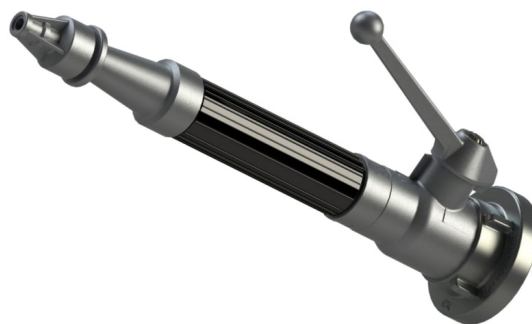

Strålerør DIN

Produktnummer: VM112287

Spyle strålerør med kuleventil

Jet / Spray strålerør brukes til fordeling av slokkevann i full stråle eller variabel spray. Konstruksjonen er enkel, ikke utsatt for feil og ufølsom for smuss. Strålerøret kan enkelt rengjøres ved å bytte stråleform. Sprøytevinkelen kan endres etter ønske ved mellomposisjoner i sprøytestråleområdet. Skal ikke brukes til innvendig slukking.