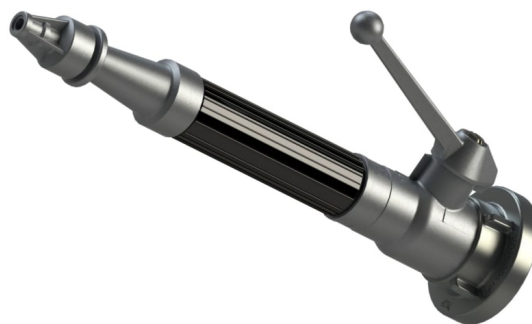

# Strålerør DIN

Produktnummer: VM112287

Spyle strålerør med kuleventil

Jet / Spray strålerør brukes til fordeling av slokkevann i full stråle eller variabel spray. Konstruksjonen er enkel, ikke utsatt for feil og ufølsom for smuss. Strålerøret kan enkelt rengjøres ved å bytte stråleform. Sprøytevinkelen kan endres etter ønske ved mellomposisjoner i sprøytestråleområdet. Skal ikke brukes til innvendig slukking.