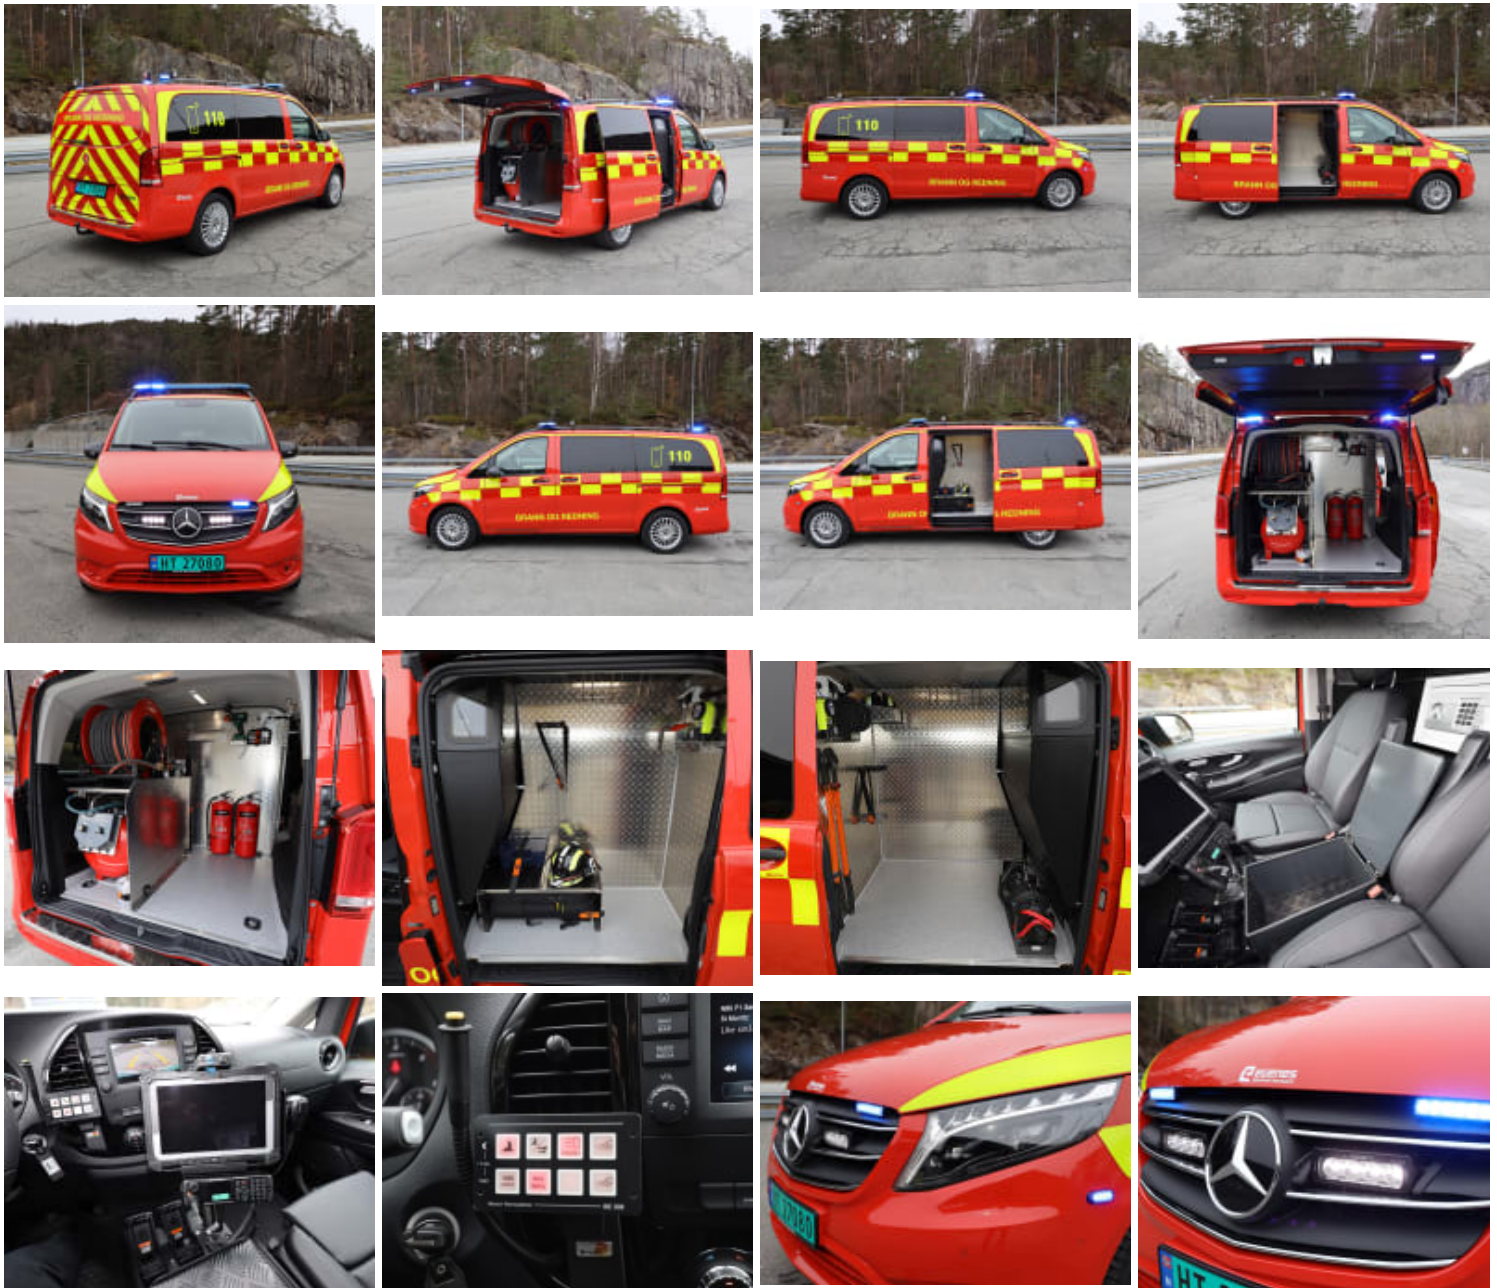

Kontakt

Egenes Brannteknikk AS
Nulandsvika 1
4405 Flekkefjord
Tlf.: 3832 0800
e-post: post@egenes.as

www.egenes.as

Les mer om produktet her:
<https://www.egenes.as/product?number=2200>