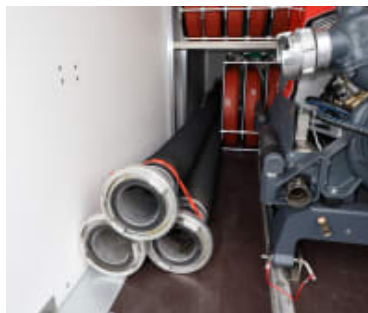

Kontakt

Egenes Brannteknikk AS
Nulandsvika 1
4405 Flekkefjord
Tlf.: 3832 0800
e-post: post@egenes.as

www.egenes.as

Les mer om produktet her:

<https://www.egenes.as/product?number=2270>